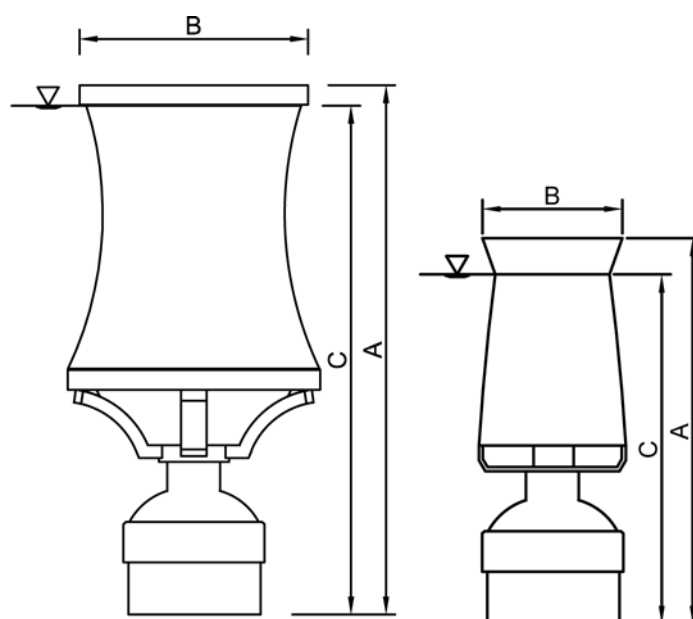

Диаграмма м³/ч

Высота струи (метр)	50Т		70Т		90Т		110Т		130Т	
	м³/ч	мSS	м³/ч	мSS	м³/ч	мSS	м³/ч	мSS	м³/ч	мSS
1,00	2,63	4,10	5,82	4,00	9,43	3,30	19,57	2,90	22,78	3,60
2,00	3,49	7,30	7,48	6,60	12,49	5,80	21,44	5,30	29,30	6,00
3,00	4,49	12,00	8,84	9,20	14,95	8,30	22,92	7,60	34,63	8,40
4,00	4,78	13,60	10,01	11,80	17,06	10,90	26,23	10,00	39,25	10,80
5,00	5,30	16,80	11,07	14,40	18,95	13,40	29,18	12,30	43,38	13,40
6,00			12,04	17,10	20,66	15,90	31,86	14,70	47,20	15,50
7,00			12,93	19,70	22,25	18,50	34,35	17,10	50,70	17,90
8,00					23,74	21,00	36,66	19,50	54,00	20,40
10,00					26,48	26,10	40,94	24,20	60,06	25,20
12,00							44,82	29,10	65,64	31,10
14,00							48,41	33,90	70,80	35,00
(метров)	Учитывайте расход на трубное колено									

Насадка	50Т	70Т	90Т	110Т	130Т
A	136 мм	182 мм	213 мм	230 мм	340 мм
B	51 мм	75 мм	80 мм	96 мм	135 мм
C	118 мм	153 мм	187 мм	200 мм	295 мм
Материал	Желтый	Желтый	Желтый	Желтый	Желтый
Вес	240 г	510 г	820 г	1550 г	5470 г
Подсоединение	1"	1 ½"	2"	2 ½"	3"