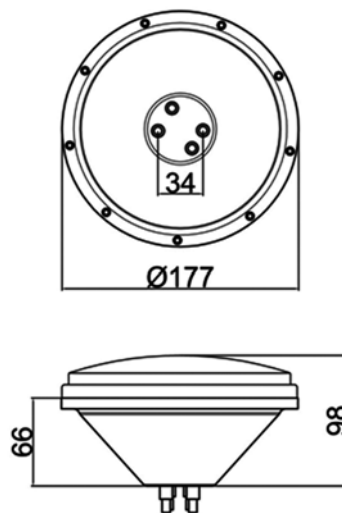

Технические характеристики				
Артикул	SMD001-101	SMD002-102	SMD003-103	SMD004-104
Цвет	Белый	Синий	Full RGB	Дневной свет
Тип светодиода	SMD Led	SMD Led	SMD Led	SMD Led
Кол-во светодиодов	54	54	54	54
Мощность	22W±10%W	6W±10%W	17W±10%W	22W±10%W
Входное напряжение	12V±1VAC	12V±1VAC	12V±1VDC	12V±1VAC
Частота тока	50/60 Hz	50/60 Hz		50/60 Hz
Световой поток	≤3410 Lm	≤83 Lm	≤435 Lm	≤3200 Lm
Сила света	≤1 085 437 mcd	≤741 663 mcd	≤149 760 mcd	≤920 000 mcd
Температура эксплуатации	-30~+80°C	-30~+80°C	-30~+80°C	-30~+80°C
Температура нагрева	-30~+80°C	-30~+80°C	-30~+80°C	-30~+80°C
Длина кабеля	Кабеля нет	Кабеля нет	Кабеля нет	Кабеля нет
Сечение кабеля	2-жильный кабель	2-жильный кабель	4-жильный кабель	2-жильный кабель
Класс защиты	IP68	IP68	IP68	IP68
Рабочий ресурс	50.000 часов	50.000 часов	50.000 часов	50.000 часов

Пластиковый корпус