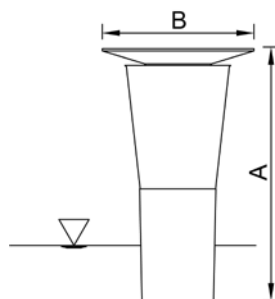

"Зонтик"	1/2"
A	192мм
B	53мм
Материал	Пластик
Вес	70 г

Короткий "Зонтик"	1/2"
A	108мм
B	61,5мм
Материал	Пластик
Вес	60 г