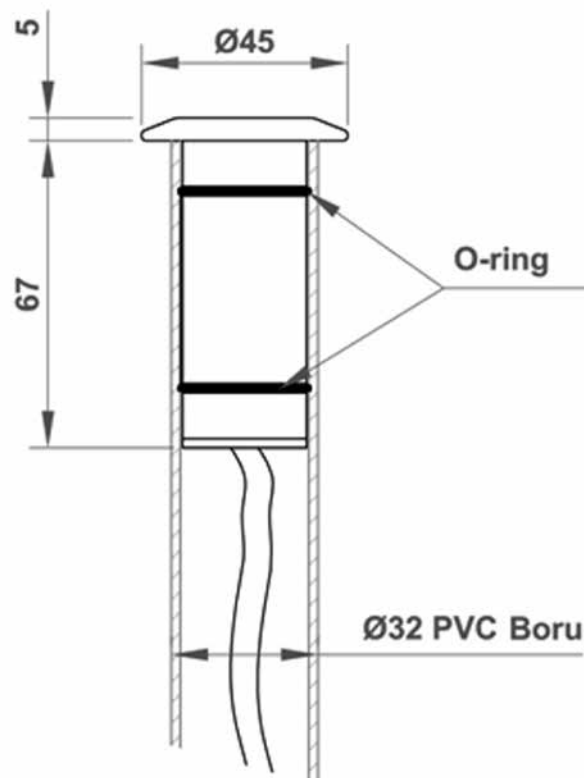

Технические характеристики						
Артикул	STARRY01-CW	STARRY01-WW	STARRY01-R	STARRY01-G	STARRY01-B	STARRY03
Цвет	Белый	Дневной свет	Красный	Зеленый	Синий	Full RGB
Тип светодиода	Power Led	Power Led	Power Led	Power Led	Power Led	Power Led
Количество светодиодов	1	1	1	1	1	1
Мощность	1W±10%W	1W±10%W	1W±10%W	1W±10%W	1W±10%W	1W±10%W
Входное напряжение	5V±1VDC	5V±1VDC	5V±1VDC	5V±1VDC	5V±1VDC	5V±1VDC
Световой поток	≤60 Lm	≤54 Lm	≤40 Lm	≤55 Lm	≤13 Lm	≤42 Lm
Сила света	≤22 394 mcd	≤22 155 mcd	≤14 930 mcd	≤20 528 mcd	≤4 853 mcd	≤15 964 mcd
Температура эксплуатации	-30~+80°C	-30~+80°C	-30~+80°C	-30~+80°C	-30~+80°C	-30~+80°C
Температура нагрева	-30~+80°C	-30~+80°C	-30~+80°C	-30~+80°C	-30~+80°C	-30~+80°C
Длина кабеля	1,20 m	1,20 m	1,20 m	1,20 m	1,20 m	1,20 m
Сечение кабеля	2x0,75 mm² TTR	2x0,75 mm² TTR	2x0,75 mm² TTR	2x0,75 mm² TTR	2x0,75 mm² TTR	4x0,75 mm² TTR
Класс защиты	IP68	IP68	IP68	IP68	IP68	IP68
Рабочий ресурс	50.000 часов	50.000 часов	50.000 часов	50.000 часов	50.000 часов	50.000 часов

ПРОЖЕКТОР С ОДНИМ СВЕТОДИОДОМ