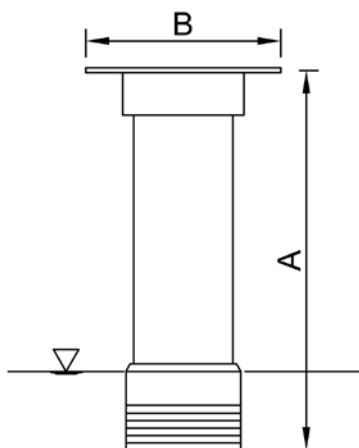

«Пенный столб»

«Пируэт»

«Зонтик»

1 м высоты струи, 7 м³/h
2 м высоты струи, 12 м³/h

«Пенный столб»	1"	2"
A	160мм	215мм
B	35мм	55мм
C	31мм	45мм
Материал	Желтый	Желтый
Вес	310 г	960 г

1 м высоты струи, 7 м³/h