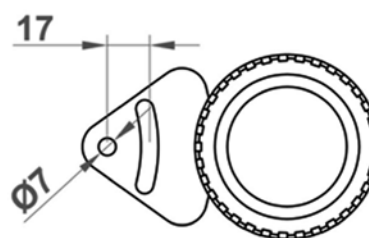

Технические характеристики						
Артикул	PLCA001-CW	PLCA001-WW	PLCA001-R	PLCA001-G	PLCA001-B	PLCA003
Цвет	Белый	Дневной свет	Красный	Зеленый	Синий	Full RGB
Тип светодиода	Power Led	Power Led	Power Led	Power Led	Power Led	Power Led
Количество светодиодов	3	3	3	3	3	3
Мощность	3W±10%W	3W±10%W	3W±10%W	3W±10%W	3W±10%W	3W±10%W
Входное напряжение	12V±1VAC	12V±1VAC	12V±1VAC	12V±1VAC	12V±1VAC	12V±1VDC
Частота тока	50/60 Hz	50/60 Hz	50/60 Hz	50/60 Hz	50/60 Hz	-
Световой поток	≤180 Lm	≤162 Lm	≤120 Lm	≤165 Lm	≤39 Lm	≤128 Lm
Сила света	≤67 182 mcd	≤60 465 mcd	≤44 790 mcd	≤61 584 mcd	≤14 559 mcd	≤47 892 mcd
Температура эксплуатации	-30~+80°C	-30~+80°C	-30~+80°C	-30~+80°C	-30~+80°C	-30~+80°C
Температура нагрева	-30~+80°C	-30~+80°C	-30~+80°C	-30~+80°C	-30~+80°C	-30~+80°C
Длина кабеля	1,20 m	1,20 m	1,20 m	1,20 m	1,20 m	1,20 m
Сечение кабеля	2x0,75 mm² TTR	2x0,75 mm² TTR	2x0,75 mm² TTR	2x0,75 mm² TTR	2x0,75 mm² TTR	4x0,75 mm² TTR
Класс защиты	IP68	IP68	IP68	IP68	IP68	IP68
Рабочий ресурс	50.000 часов	50.000 часов	50.000 часов	50.000 часов	50.000 часов	50.000 часов