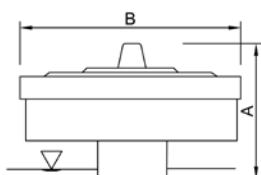

Пенный столб

«Зонтик»

Короткий «Зонтик»

«Вулкан»

«Мини-Вулкан»

35-10E Пенный столб	1"
A	137мм
B	54мм
C	31мм
Материал	Пластик
Вес	140 г

35-10E Пенный столб	1/2"
A	102мм
B	40мм
C	23мм
Материал	Пластик
Вес	70 г