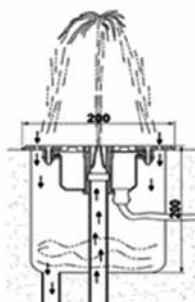

Технические характеристики						
Артикул	DPL003-CW	DPL003-WW	DPL003-R	DPL003-G	DPL003-B	DPL004
Цвет	Белый	Дневной свет	Красный	Зеленый	Синий	Full RGB
Тип светодиода	Power Led	Power Led	Power Led	Power Led	Power Led	Power Led
Количество светодиодов	9	9	9	9	9	9
Мощность	9W±10%W	9W±10%W	9W±10%W	9W±10%W	9W±10%W	9W±10%W
Входное напряжение	12V±1VAC	12V±1VAC	12V±1VAC	12V±1VAC	12V±1VAC	12V±1VDC
Частота тока	50/60 Hz	50/60 Hz	50/60 Hz	50/60 Hz	50/60 Hz	-
Световой поток	≤540 Lm	≤486 Lm	≤360 Lm	≤495 Lm	≤117 Lm	≤385 Lm
Сила света	≤201 546 mcd	≤181 395 mcd	≤134 370 mcd	≤184 752 mcd	≤43 677 mcd	≤15 964 mcd
Температура эксплуатации	-30~+80°C	-30~+80°C	-30~+80°C	-30~+80°C	-30~+80°C	-30~+80°C
Температ. нагрева	-30~+80°C	-30~+80°C	-30~+80°C	-30~+80°C	-30~+80°C	-30~+80°C
Длина кабеля	1,20 m	1,20 m	1,20 m	1,20 m	1,20 m	1,20 m
Сечение кабеля	2x0,75 mm² TTR	2x0,75 mm² TTR	2x0,75 mm² TTR	2x0,75 mm² TTR	2x0,75 mm² TTR	4x0,75 mm² TTR
Класс защиты	IP68	IP68	IP68	IP68	IP68	IP68
Рабочий ресурс	50.000 часов	50.000 часов	50.000 часов	50.000 часов	50.000 часов	50.000 часов