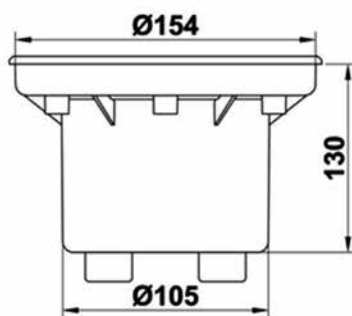

Прожекторы с 3 Power Led по вашему заказу могут быть изготовлены с корпусом из ABS-пластика и лицевой частью из нержавеющей стали качества AISI 304 либо полностью из нержавеющей материала.. Могут быть вставлены в трубу с диаметром в 63мм, либо быть прикрепленными к пластиковой или нержавеющей ножке. Выбор разных цветов и оттенков. Класс защиты IP68.