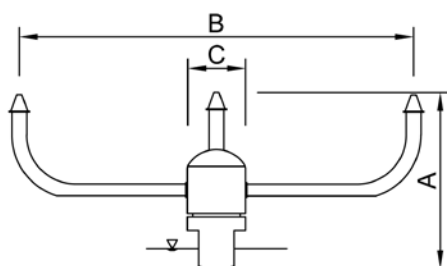

«Пенный столб»

«Пируэт»

«Зонтик»

1 м высоты струи, 7 м³/h
2 м высоты струи, 12 м³/h

«Пенный столб»	1"	2"
A	160мм	215мм
B	35мм	55мм
C	31мм	45мм
Материал	Желтый	Желтый
Вес	310 г	960 г

1 м высоты струи, 7 м³/h