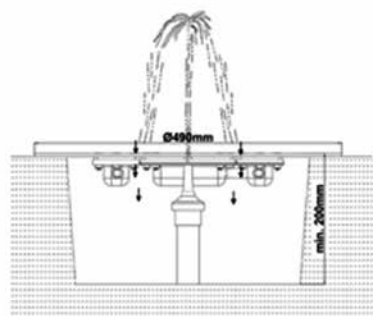

Технические характеристики						
Артикул	DPL003-CW	DPL003-WW	DPL003-R	DPL003-G	DPL003-B	DPL004
Цвет	Белый	Дневной свет	Красный	Зеленый	Синий	Full RGB
Тип светодиода	Power Led	Power Led	Power Led	Power Led	Power Led	Power Led
Количество светодиодов	9	9	9	9	9	9
Мощность	9W±10%W	9W±10%W	9W±10%W	9W±10%W	9W±10%W	9W±10%W
Входное напряжение	12V±1VAC	12V±1VAC	12V±1VAC	12V±1VAC	12V±1VAC	12V±1VDC
Частота тока	50/60 Hz	50/60 Hz	50/60 Hz	50/60 Hz	50/60 Hz	-
Световой поток	≤540 Lm	≤486 Lm	≤360 Lm	≤495 Lm	≤117 Lm	≤385 Lm
Сила света	≤201 546 mcd	≤181 395 mcd	≤134 370 mcd	≤184 752 mcd	≤43 677 mcd	≤15 964 mcd
Температура эксплуатации	-30~+80°C	-30~+80°C	-30~+80°C	-30~+80°C	-30~+80°C	-30~+80°C
Температ. нагрева	-30~+80°C	-30~+80°C	-30~+80°C	-30~+80°C	-30~+80°C	-30~+80°C
Длина кабеля	1,20 m	1,20 m	1,20 m	1,20 m	1,20 m	1,20 m
Сечение кабеля	2x0,75 mm² TTR	2x0,75 mm² TTR	2x0,75 mm² TTR	2x0,75 mm² TTR	2x0,75 mm² TTR	4x0,75 mm² TTR
Класс защиты	IP68	IP68	IP68	IP68	IP68	IP68
Рабочий ресурс	50.000 часов	50.000 часов	50.000 часов	50.000 часов	50.000 часов	50.000 часов