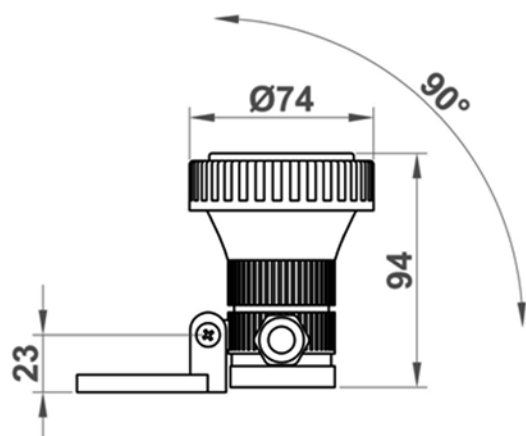

Технические характеристики						
Артикул	PLCA001-CW	PLCA001-WW	PLCA001-R	PLCA001-G	PLCA001-B	PLCA003
Цвет	Белый	Дневной свет	Красный	Зеленый	Синий	Full RGB
Тип светодиода	Power Led	Power Led	Power Led	Power Led	Power Led	Power Led
Количество светодиодов	3	3	3	3	3	3
Мощность	3W±10%W	3W±10%W	3W±10%W	3W±10%W	3W±10%W	3W±10%W
Входное напряжение	12V±1VAC	12V±1VAC	12V±1VAC	12V±1VAC	12V±1VAC	12V±1VDC
Частота тока	50/60 Hz	50/60 Hz	50/60 Hz	50/60 Hz	50/60 Hz	-
Световой поток	≤180 Lm	≤162 Lm	≤120 Lm	≤165 Lm	≤39 Lm	≤128 Lm
Сила света	≤67 182 mcd	≤60 465 mcd	≤44 790 mcd	≤61 584 mcd	≤14 559 mcd	≤47 892 mcd
Температура эксплуатации	-30~+80°C	-30~+80°C	-30~+80°C	-30~+80°C	-30~+80°C	-30~+80°C
Температура нагрева	-30~+80°C	-30~+80°C	-30~+80°C	-30~+80°C	-30~+80°C	-30~+80°C
Длина кабеля	1,20 m	1,20 m	1,20 m	1,20 m	1,20 m	1,20 m
Сечение кабеля	2x0,75 mm² TTR	2x0,75 mm² TTR	2x0,75 mm² TTR	2x0,75 mm² TTR	2x0,75 mm² TTR	4x0,75 mm² TTR
Класс защиты	IP68	IP68	IP68	IP68	IP68	IP68
Рабочий ресурс	50.000 часов	50.000 часов	50.000 часов	50.000 часов	50.000 часов	50.000 часов