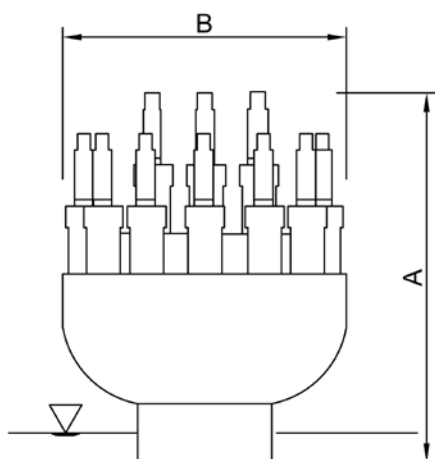

**«Вулкан»
с одной форсункой**

**«Вулкан»
без форсунки**

**«Вулкан»
со множеством форсунок**

«Вулкан» с одной форсункой	1"
A	93мм
B	72мм
C	8мм
Материал	Желтый
Вес	260 г

«Вулкан» без форсунки	1"
A	76мм
B	72мм
Материал	Желтый
Вес	260 г