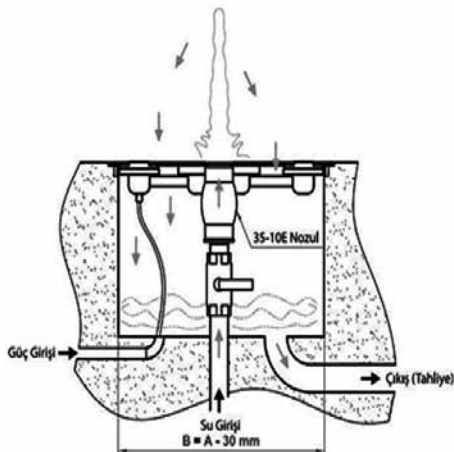

Технические характеристики						
Артикул	СМТП001-CW	СМТП001-WW	СМТП001-R	СМТП001-G	СМТП001-B	СМТП007
Цвет	Белый	Дневной свет	Красный	Зеленый	Синий	Full RGB
Тип светодиода	Power Led	Power Led	Power Led	Power Led	Power Led	Power Led
Количество светодиодов	12	12	12	12	12	12
Мощность	12W±10%W	12W±10%W	12W±10%W	12W±10%W	12W±10%W	12W±10%W
Входное напряжение	12V±1VAC	12V±1VAC	12V±1VAC	12V±1VAC	12V±1VAC	12V±1VDC
Частота тока	50/60 Hz	50/60 Hz	50/60 Hz	50/60 Hz	50/60 Hz	-
Световой поток	≤720 Lm	≤648 Lm	≤480 Lm	≤660 Lm	≤156 Lm	≤513 Lm
Сила света	≤268 728 mcd	≤241 860 mcd	≤179 160 mcd	≤246 336 mcd	≤58 236 mcd	≤191 568 mcd
Температура эксплуатации	-30~+80°C	-30~+80°C	-30~+80°C	-30~+80°C	-30~+80°C	-30~+80°C
Температура нагрева	-30~+80°C	-30~+80°C	-30~+80°C	-30~+80°C	-30~+80°C	-30~+80°C
Длина кабеля	1,20 m	1,20 m	1,20 m	1,20 m	1,20 m	1,20 m
Сечение кабеля	2x0,75 mm² TTR	2x0,75 mm² TTR	2x0,75 mm² TTR	2x0,75 mm² TTR	2x0,75 mm² TTR	4x0,75 mm² TTR
Класс защиты	IP68	IP68	IP68	IP68	IP68	IP68
Рабочий ресурс	50.000 часов	50.000 часов	50.000 часов	50.000 часов	50.000 часов	50.000 часов

Вид снизу

Вид сверху