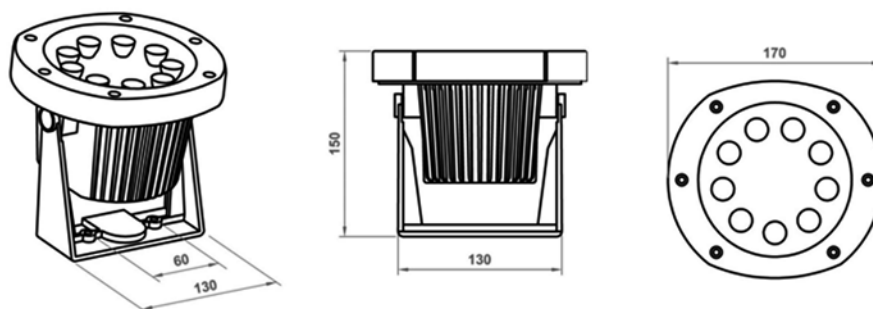

Технические характеристики							
Артикул	PLJA004-CW	PLJA004-WW	PLJA004-R	PLJA004-G	PLJA004-B	PLJA006	CJA001
Цвет	Белый	Дневной свет	Красный	Зеленый	Синий	Full RGB	Горячий белый
Тип светодиода	Power Led	Power Led	Power Led	Power Led	Power Led	Power Led	Галоген
Количество светодиодов	9	9	9	9	9	9	1
Мощность	9W±10%W	9W±10%W	9W±10%W	9W±10%W	9W±10%W	9W±10%W	50W±10%W
Входное напряжение	12V±1VAC	12V±1VAC	12V±1VAC	12V±1VAC	12V±1VAC	12V±1VDC	12V±1VAC
Частота тока	50/60 Hz	50/60 Hz	50/60 Hz	50/60 Hz	50/60 Hz	-	50/60 Hz
Световой поток	≤540 Lm	≤486 Lm	≤360 Lm	≤495 Lm	≤117 Lm	≤385 Lm	≤900 Lm
Сила света	≤201 546 mcd	≤181 395 mcd	≤134 370 mcd	≤184 752 mcd	≤43 677 mcd	≤15 964 mcd	≤15 964 mcd
Температура эксплуатации	-30~+80°C	-30~+80°C	-30~+80°C	-30~+80°C	-30~+80°C	-30~+80°C	-30~+80°C
Температура нагрева	-30~+80°C	-30~+80°C	-30~+80°C	-30~+80°C	-30~+80°C	-30~+80°C	-30~+80°C
Длина кабеля	1,20 m	1,20 m	1,20 m	1,20 m	1,20 m	1,20 m	1,20 m
Сечение кабеля	2x0,75 mm² TTR	2x0,75 mm² TTR	2x0,75 mm² TTR	2x0,75 mm² TTR	2x0,75 mm² TTR	4x0,75 mm² TTR	4x0,75 mm² TTR
Класс защиты	IP68	IP68	IP68	IP68	IP68	IP68	IP68
Рабочий ресурс	50.000 часов	50.000 часов	50.000 часов	50.000 часов	50.000 часов	50.000 часов	2.000 часов