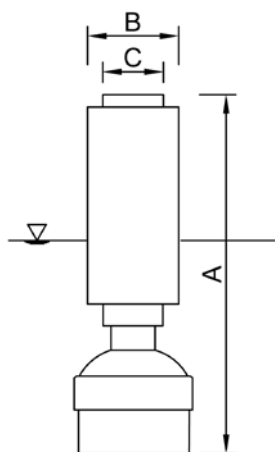

1 м высоты струи, 7 м³/h

«Пенный столб»	1"
A	153 мм
B	370 мм
C	54 мм
Материал	Желтый
Вес	770 г
Кол-во рук	4 штуки