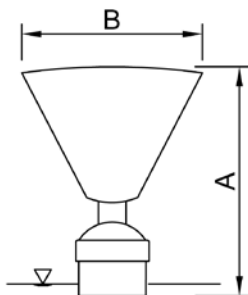

«Веер»

«Веер» в виде руки

«Туман»

«Веер»	1"	2"
A	127мм	208мм
B	73мм	139мм
C	31мм	45мм
Материал	Желтый	Желтый
Вес	390 г	800 г

«Веер» в виде руки	1"
A	185мм
B	140мм
Материал	Желтый
Вес	1090 г
Кол-во рук	6

«Туман»	1"
A	45мм
B	58мм
C	10мм
Материал	Желтый
Вес	200 г