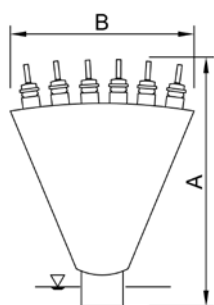

«Веер»

«Веер» в виде руки

«Туман»

«Веер»	1"	2"
A	127мм	208мм
B	73мм	139мм
C	31мм	45мм
Материал	Желтый	Желтый
Вес	390 г	800 г

«Веер» в виде руки	1"
A	185мм
B	140мм
Материал	Желтый
Вес	1090 г
Кол-во рук	6

«Туман»	1"
A	45мм
B	58мм
C	10мм
Материал	Желтый
Вес	200 г