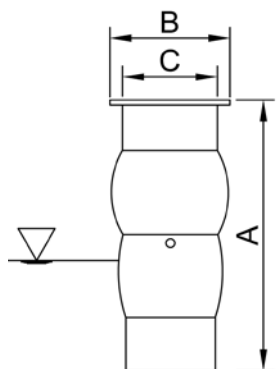

Пенный столб

«Зонтик»

Короткий «Зонтик»

«Вулкан»

«Мини-Вулкан»

35-10E Пенный столб	1"
A	137мм
B	54мм
C	31мм
Материал	Пластик
Вес	140 г

35-10E Пенный столб	1/2"
A	102мм
B	40мм
C	23мм
Материал	Пластик
Вес	70 г