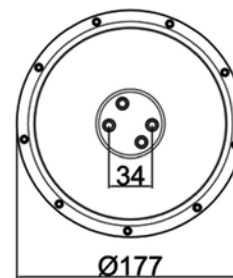

Артикул	Название товара	Цвет	Цена
PLP001	Лампа POWER LED 18 для прожектора PAR56 18Вт 12В (2 проводная)	Белый	144 €
PLP002	Лампа POWER LED 18 для прожектора PAR56 18Вт 12В (2 проводная)	Синий	144 €
PLP003-2	Лампа POWER LED 18 для прожектора PAR56 18Вт 12В (2 проводная)	FULL RGB	200 €
PLP003-4	Лампа POWER LED 18 для прожектора PAR56 18Вт 12В (4 проводная)	FULL RGB	200 €
PLP004	Лампа POWER LED 18 для прожектора PAR56 18Вт 12В (2 проводная)	Дневной	144 €

Возможны зеленый, бирюзовый и красный цвета.

Технические характеристики				
Артикул	PLP001	PLP002	PLP003	PLP004
Цвет	Белый	Синий	Full RGB	Дневной свет
Тип светодиода	Power Led	Power Led	Power Led	Power Led
Кол-во светодиодов	18	18	18	18 (6R+6G+6B)
Мощность	18W±10%W	18W±10%W	18W±10%W	18W±10%W
Входное напряжение	12V±1VAC	12V±1VAC	12V±1VDC	12V±1VAC
Частота тока	50/60 Hz	50/60 Hz	-	50/60 Hz
Световой поток	<=1080 Lm	<=243 Lm	<=900 Lm	<=648 Lm
Сила света	<=403 092 mcd	<=87 354 mcd	<=350 125 mcd	<=241 866 mcd
Температура эксплуатации	-30~+80°C	-30~+80°C	-30~+80°C	-30~+80°C
Температура нагрева	-30~+80°C	-30~+80°C	-30~+80°C	-30~+80°C
Длина кабеля	Кабеля нет	Кабеля нет	Кабеля нет	Кабеля нет
Сечение кабеля	2-жильный кабель	2-жильный кабель	4-жильный кабель	2-жильный кабель
Класс защиты	IP68	IP68	IP68	IP68
Рабочий ресурс	50.000 часов	50.000 часов	50.000 часов	50.000 часов