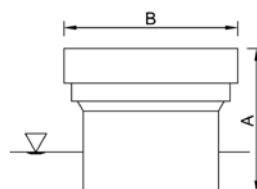

"Вулкан" с одной форсункой	1"	1/2"
A	93 мм	58 мм
B	104 мм	65 мм
Материал	Пластик	Пластик
Вес	150 г	40 г

Мини-Вулкан	1/2"
A	37 мм
B	32 мм
Материал	Пластик
Вес	20 г