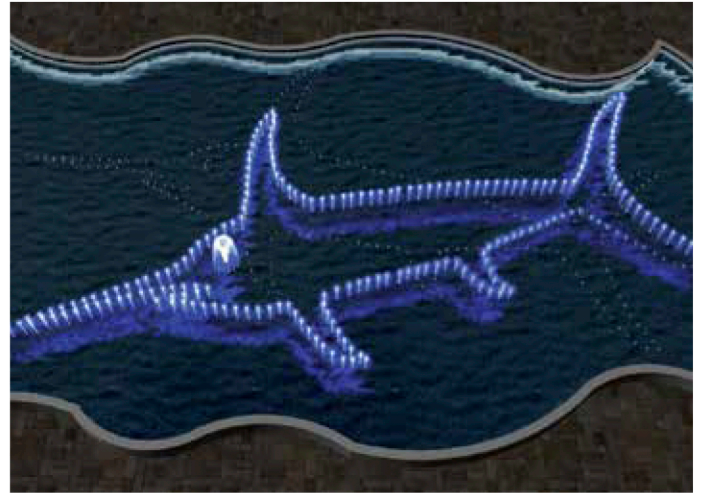

КАТАЛОГ 2017

ФОНТАНЫ

- освещение
- насадки

БАССЕЙНЫ

- освещение

Используя в бассейнах оборудование со светодиодами SMD, разработанных по последнему слову техники, вы сможете существенно сократить свои затраты. Фирма Cometerpool гарантирует, что вы добьетесь максимальной производительности при минимальном расходе энергии благодаря SMD светодиодным светильникам, яркость которых приравнивается 54-светодиодным лампам повышенной яркости. Также цвет этих светильников может быть белым, синим, RGB либо цветом дневного света. Причем благодаря светильникам белого цвета яркостью в 3410 люмен стало возможным освещение изолированно от ниши Par 56.