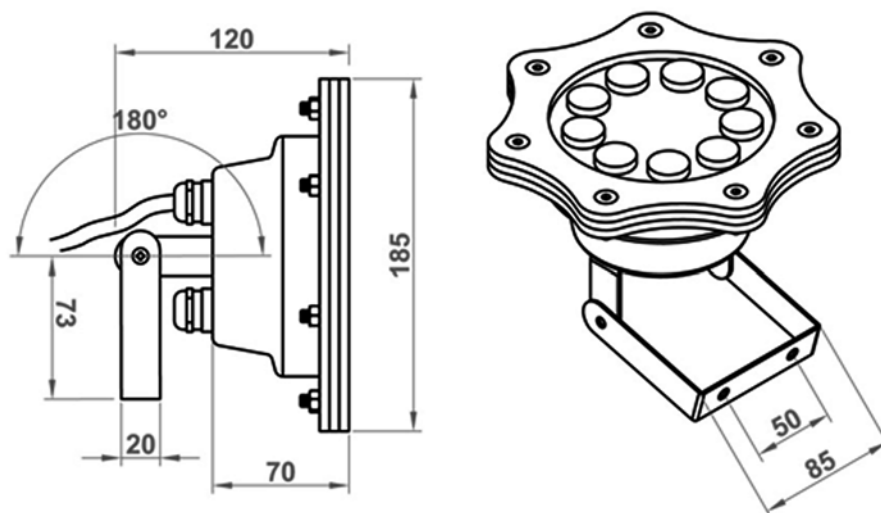

Технические характеристики

Артикул	SPARK02-CW	SPARK02-WW	SPARK02-R	SPARK02-G	SPARK02-B	SPARK06
Цвет	Белый	Дневной свет	Красный	Зеленый	Синий	Full RGB
Тип светодиода	Power Led	Power Led	Power Led	Power Led	Power Led	Power Led
Количество светодиодов	12	12	12	12	12	12
Мощность	12W±10%W	12W±10%W	12W±10%W	12W±10%W	12W±10%W	12W±10%W
Входное напряжение	12V±1VAC	12V±1VAC	12V±1VAC	12V±1VAC	12V±1VAC	12V±1VDC
Частота тока	50/60 Hz	50/60 Hz	50/60 Hz	50/60 Hz	50/60 Hz	-
Световой поток	≤720 Lm	≤648 Lm	≤480 Lm	≤660 Lm	≤156 Lm	≤513 Lm
Сила света	≤268 728 mcd	≤241 860 mcd	≤179 160 mcd	≤246 336 mcd	≤58 236 mcd	≤191 568 mcd
Температура эксплуатации	-30~+80°C	-30~+80°C	-30~+80°C	-30~+80°C	-30~+80°C	-30~+80°C
Температ. нагрева	-30~+80°C	-30~+80°C	-30~+80°C	-30~+80°C	-30~+80°C	-30~+80°C
Длина кабеля	1,20 m	1,20 m	1,20 m	1,20 m	1,20 m	1,20 m
Сечение кабеля	2x0,75 mm² TTR	2x0,75 mm² TTR	2x0,75 mm² TTR	2x0,75 mm² TTR	2x0,75 mm² TTR	4x0,75 mm² TTR
Класс защиты	IP68	IP68	IP68	IP68	IP68	IP68
Рабочий ресурс	50.000 часов	50.000 часов	50.000 часов	50.000 часов	50.000 часов	50.000 часов