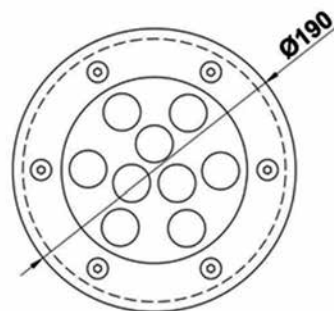

Технические характеристики

Артикул	KSPA04-CW	KSPA04-WW	KSPA04-R	KSPA04-G	KSPA04-B	KSPA013
Цвет	Белый	Дневной свет	Красный	Зеленый	Синий	Full RGB
Тип светодиода	Power Led	Power Led	Power Led	Power Led	Power Led	Power Led
Кол-во светодиодов	9	9	9	9	9	9
Мощность	10W±10%W	10W±10%W	10W±10%W	10W±10%W	10W±10%W	14W±10%W
Входн. напряжение	12V±1VAC	12V±1VAC	12V±1VAC	12V±1VAC	12V±1VAC	12V±1VDC
Частота тока	50/60 Hz	50/60 Hz	50/60 Hz	50/60 Hz	50/60 Hz	-
Световой поток	≤540 Lm	≤486 Lm	≤360 Lm	≤495 Lm	≤117 Lm	≤385 Lm
Сила света	≤201 546 mcd	≤181 395 mcd	≤134 370 mcd	≤184 752 mcd	≤43 677 mcd	≤15 964 mcd
Температура эксплуатации	-30~+80°C	-30~+80°C	-30~+80°C	-30~+80°C	-30~+80°C	-30~+80°C
Температ. нагрева	-30~+80°C	-30~+80°C	-30~+80°C	-30~+80°C	-30~+80°C	-30~+80°C
Длина кабеля	1,20 m	1,20 m	1,20 m	1,20 m	1,20 m	1,20 m
Сечение кабеля	2x0,75 mm² TTR	2x0,75 mm² TTR	2x0,75 mm² TTR	2x0,75 mm² TTR	2x0,75 mm² TTR	4x0,75 mm² TTR
Класс защиты	IP68	IP68	IP68	IP68	IP68	IP68
Рабочий ресурс	50.000 часов	50.000 часов	50.000 часов	50.000 часов	50.000 часов	50.000 часов