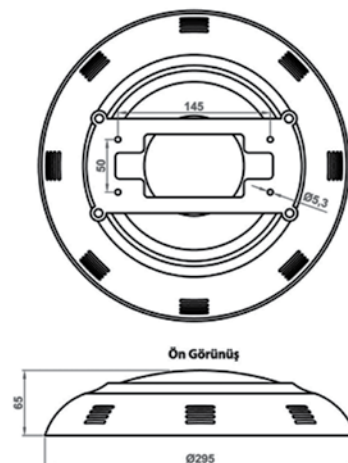

КОРПУС ИЗ ABS
Вид снизу