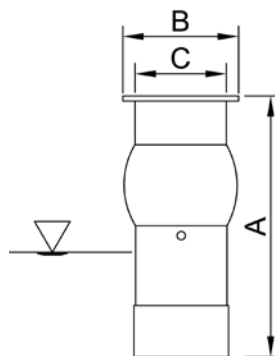

Пенный столб

«Зонтик»

Короткий «Зонтик»

«Вулкан»

«Мини-Вулкан»

35-10E Пенный столб	1"
A	137мм
B	54мм
C	31мм
Материал	Пластик
Вес	140 г

35-10E Пенный столб	1/2"
A	102мм
B	40мм
C	23мм
Материал	Пластик
Вес	70 г