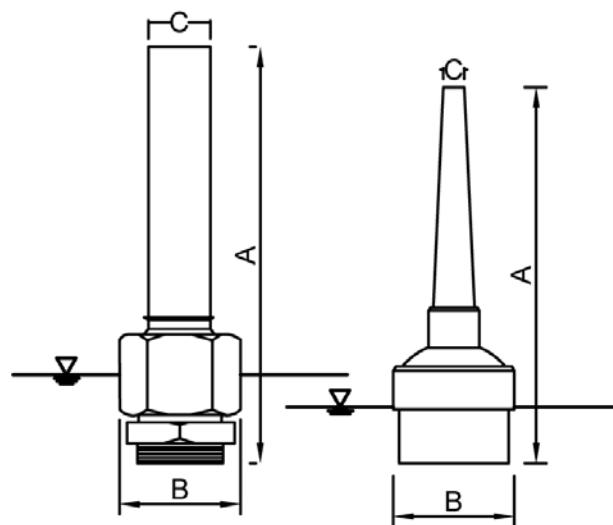

Длинная
Стандартная

Насадка	¼"	½"	¾"	1"	1"	1 ½"	1 ½"	2"
	<i>с клапанами</i>				<i>длинная</i>		<i>длинная</i>	
A	73 мм	67 мм	90 мм	112 мм	161 мм	202 мм	192 мм	220 мм
B	21 мм	23 мм	35 мм	42 мм	35,6 мм	53 мм	54 мм	72 мм
C	6,5 мм	7 мм	9,3 мм	11,2 мм	16,2 мм	15 мм	26 мм	13 мм
Материал	Желтый	Желтый	Желтый	Желтый	Желтый	Желтый	Желтый	Желтый
Вес	60 г	40 г	80 г	140 г	360 г	390 г	1080 г	610 г
Подсоединение	Наружная резьба	Внутренняя резьба	Внутренняя резьба	Внутренняя резьба	Наружная резьба	Внутренняя резьба	Наружная резьба	Внутренняя резьба