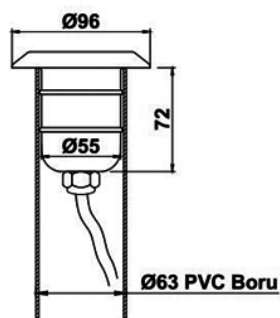

Технические характеристики						
Артикул	KK01-CW	KK01-WW	KK01-R	KK01-G	KK01-B	KK02
Артикул	KK03-CW	KK03-WW	KK03-R	KK03-G	KK03-B	KK04
Артикул	KABS-001CW	KABS-001WW	KABS-001R	KABS-001G	KABS-001B	KABS-003
Артикул	KABS-004CW	KABS-004WW	KABS-004R	KABS-004G	KABS-004B	KABS-006
Артикул	SKABS-001CW	SKABS-001WW	SKABS-001R	SKABS-001G	SKABS-001B	SKABS-003
Артикул	SKABS-004CW	SKABS-004WW	SKABS-004R	SKABS-004G	SKABS-004B	SKABS-006
Цвет	Белый	Дневной свет	Красный	Зеленый	Синий	Full RGB
Тип светодиода	Power Led	Power Led	Power Led	Power Led	Power Led	Power Led
Кол-во светодиодов	3	3	3	3	3	3
Мощность	3W±10%W	3W±10%W	3W±10%W	3W±10%W	3W±10%W	3W±10%W
Входное напряжение	12V±1VAC	12V±1VAC	12V±1VAC	12V±1VAC	12V±1VAC	12V±1VDC
Частота тока	50/60 Hz	50/60 Hz	50/60 Hz	50/60 Hz	50/60 Hz	-
Световой поток	≤180 Lm	≤162 Lm	≤120 Lm	≤165 Lm	≤39 Lm	≤128 Lm
Сила света	≤67 182 mcd	≤60 465 mcd	≤44 790 mcd	≤61 584 mcd	≤14 559 mcd	≤47 892 mcd
Температура эксплуатации	-30~+80°C	-30~+80°C	-30~+80°C	-30~+80°C	-30~+80°C	-30~+80°C
Температура нагрева	-30~+80°C	-30~+80°C	-30~+80°C	-30~+80°C	-30~+80°C	-30~+80°C
Длина кабеля	1,20 m	1,20 m	1,20 m	1,20 m	1,20 m	1,20 m
Сечение кабеля	2x0,75 mm² TTR	2x0,75 mm² TTR	2x0,75 mm² TTR	2x0,75 mm² TTR	2x0,75 mm² TTR	4x0,75 mm² TTR
Класс защиты	IP68	IP68	IP68	IP68	IP68	IP68
Рабочий ресурс	50.000 часов	50.000 часов	50.000 часов	50.000 часов	50.000 часов	50.000 часов