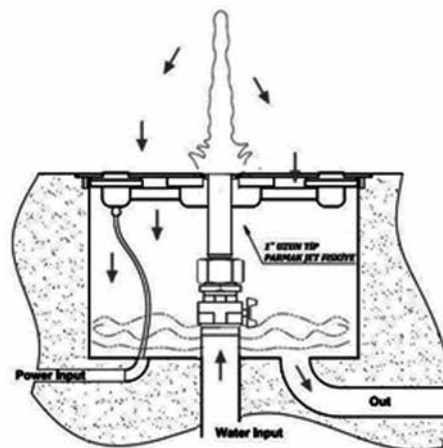

Технические характеристики						
Артикул	СМТП001-CW	СМТП001-WW	СМТП001-R	СМТП001-G	СМТП001-B	СМТП007
Цвет	Белый	Дневной свет	Красный	Зеленый	Синий	Full RGB
Тип светодиода	Power Led	Power Led	Power Led	Power Led	Power Led	Power Led
Количество светодиодов	12	12	12	12	12	12
Мощность	12W±10%W	12W±10%W	12W±10%W	12W±10%W	12W±10%W	12W±10%W
Входное напряжение	12V±1VAC	12V±1VAC	12V±1VAC	12V±1VAC	12V±1VAC	12V±1VDC
Частота тока	50/60 Hz	50/60 Hz	50/60 Hz	50/60 Hz	50/60 Hz	-
Световой поток	≤720 Lm	≤648 Lm	≤480 Lm	≤660 Lm	≤156 Lm	≤513 Lm
Сила света	≤268 728 mcd	≤241 860 mcd	≤179 160 mcd	≤246 336 mcd	≤58 236 mcd	≤191 568 mcd
Температура эксплуатации	-30~+80°C	-30~+80°C	-30~+80°C	-30~+80°C	-30~+80°C	-30~+80°C
Температура нагрева	-30~+80°C	-30~+80°C	-30~+80°C	-30~+80°C	-30~+80°C	-30~+80°C
Длина кабеля	1,20 m	1,20 m	1,20 m	1,20 m	1,20 m	1,20 m
Сечение кабеля	2x0,75 mm² TTR	2x0,75 mm² TTR	2x0,75 mm² TTR	2x0,75 mm² TTR	2x0,75 mm² TTR	4x0,75 mm² TTR
Класс защиты	IP68	IP68	IP68	IP68	IP68	IP68
Рабочий ресурс	50.000 часов	50.000 часов	50.000 часов	50.000 часов	50.000 часов	50.000 часов

Вид снизу

Вид сверху