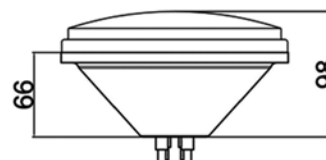

Артикул	Название товара	Цвет	Цена
PLP001	Лампа POWER LED 18 для прожектора PAR56 18Вт 12В (2 проводная)	Белый	144 €
PLP002	Лампа POWER LED 18 для прожектора PAR56 18Вт 12В (2 проводная)	Синий	144 €
PLP003-2	Лампа POWER LED 18 для прожектора PAR56 18Вт 12В (2 проводная)	FULL RGB	200 €
PLP003-4	Лампа POWER LED 18 для прожектора PAR56 18Вт 12В (4 проводная)	FULL RGB	200 €
PLP004	Лампа POWER LED 18 для прожектора PAR56 18Вт 12В (2 проводная)	Дневной	144 €

Возможны зеленый, бирюзовый и красный цвета.

Технические характеристики				
Артикул	PLP001	PLP002	PLP003	PLP004
Цвет	Белый	Синий	Full RGB	Дневной свет
Тип светодиода	Power Led	Power Led	Power Led	Power Led
Кол-во светодиодов	18	18	18	18 (6R+6G+6B)
Мощность	18W±10%W	18W±10%W	18W±10%W	18W±10%W
Входное напряжение	12V±1VAC	12V±1VAC	12V±1VDC	12V±1VAC
Частота тока	50/60 Hz	50/60 Hz	-	50/60 Hz
Световой поток	<=1080 Lm	<=243 Lm	<=900 Lm	<=648 Lm
Сила света	<=403 092 mcd	<=87 354 mcd	<=350 125 mcd	<=241 866 mcd
Температура эксплуатации	-30~+80°C	-30~+80°C	-30~+80°C	-30~+80°C
Температура нагрева	-30~+80°C	-30~+80°C	-30~+80°C	-30~+80°C
Длина кабеля	Кабеля нет	Кабеля нет	Кабеля нет	Кабеля нет
Сечение кабеля	2-жильный кабель	2-жильный кабель	4-жильный кабель	2-жильный кабель
Класс защиты	IP68	IP68	IP68	IP68
Рабочий ресурс	50.000 часов	50.000 часов	50.000 часов	50.000 часов