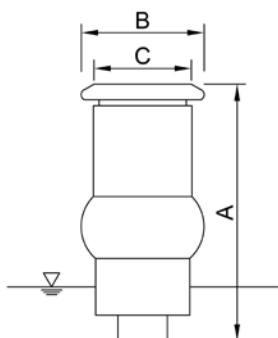

1" 35-10E Пенная насадка	1"
A	157мм
B	48мм
C	31мм
Материал	Нержавейка
Вес	280 г