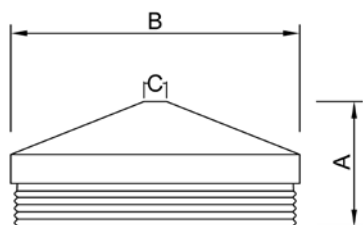

«Веер»

«Веер» в виде руки

«Туман»

«Веер»	1"	2"
A	127мм	208мм
B	73мм	139мм
C	31мм	45мм
Материал	Желтый	Желтый
Вес	390 г	800 г

«Веер» в виде руки	1"
A	185мм
B	140мм
Материал	Желтый
Вес	1090 г
Кол-во рук	6

«Туман»	1"
A	45мм
B	58мм
C	10мм
Материал	Желтый
Вес	200 г