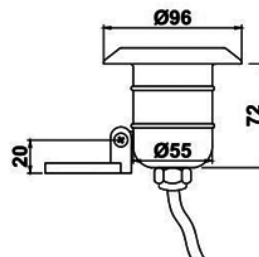

Технические характеристики						
Артикул	KK01-CW	KK01-WW	KK01-R	KK01-G	KK01-B	KK02
Артикул	KK03-CW	KK03-WW	KK03-R	KK03-G	KK03-B	KK04
Артикул	KABS-001CW	KABS-001WW	KABS-001R	KABS-001G	KABS-001B	KABS-003
Артикул	KABS-004CW	KABS-004WW	KABS-004R	KABS-004G	KABS-004B	KABS-006
Артикул	SKABS-001CW	SKABS-001WW	SKABS-001R	SKABS-001G	SKABS-001B	SKABS-003
Артикул	SKABS-004CW	SKABS-004WW	SKABS-004R	SKABS-004G	SKABS-004B	SKABS-006
Цвет	Белый	Дневной свет	Красный	Зеленый	Синий	Full RGB
Тип светодиода	Power Led	Power Led	Power Led	Power Led	Power Led	Power Led
Кол-во светодиодов	3	3	3	3	3	3
Мощность	3W±10%W	3W±10%W	3W±10%W	3W±10%W	3W±10%W	3W±10%W
Входное напряжение	12V±1VAC	12V±1VAC	12V±1VAC	12V±1VAC	12V±1VAC	12V±1VDC
Частота тока	50/60 Hz	50/60 Hz	50/60 Hz	50/60 Hz	50/60 Hz	-
Световой поток	≤180 Lm	≤162 Lm	≤120 Lm	≤165 Lm	≤39 Lm	≤128 Lm
Сила света	≤67 182 mcd	≤60 465 mcd	≤44 790 mcd	≤61 584 mcd	≤14 559 mcd	≤47 892 mcd
Температура эксплуатации	-30~+80°C	-30~+80°C	-30~+80°C	-30~+80°C	-30~+80°C	-30~+80°C
Температура нагрева	-30~+80°C	-30~+80°C	-30~+80°C	-30~+80°C	-30~+80°C	-30~+80°C
Длина кабеля	1,20 m	1,20 m	1,20 m	1,20 m	1,20 m	1,20 m
Сечение кабеля	2x0,75 mm² TTR	2x0,75 mm² TTR	2x0,75 mm² TTR	2x0,75 mm² TTR	2x0,75 mm² TTR	4x0,75 mm² TTR
Класс защиты	IP68	IP68	IP68	IP68	IP68	IP68
Рабочий ресурс	50.000 часов	50.000 часов	50.000 часов	50.000 часов	50.000 часов	50.000 часов