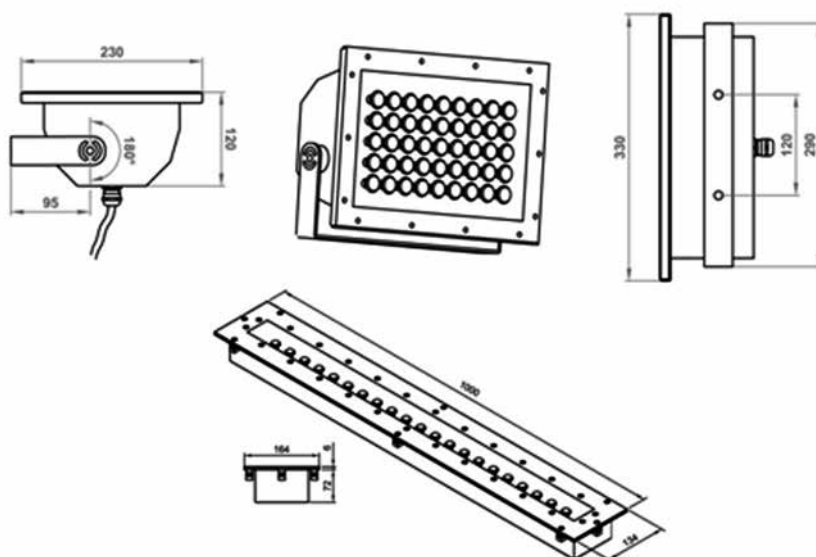

Технические характеристики						
Артикул	KLP03-CW	KLP03-WW	KLP03-R	KLP03-G	KLP03-B	KLP04
Цвет	Белый	Дневной свет	Красный	Зеленый	Синий	Full RGB
Тип светодиода	Power Led	Power Led	Power Led	Power Led	Power Led	Power Led
Кол-во светодиодов	36	36	36	36	36	36
Мощность	36W±10%W	36W±10%W	36W±10%W	36W±10%W	36W±10%W	36W±10%W
Входное напряжение	12V±1VAC	12V±1VAC	12V±1VAC	12V±1VAC	12V±1VAC	12V±1VDC
Частота тока	50/60 Hz	50/60 Hz	50/60 Hz	50/60 Hz	50/60 Hz	-
Световой поток	≤2160 Lm	≤1944 Lm	≤1440 Lm	≤1980 Lm	≤468 Lm	≤1540 Lm
Сила света	≤806 184 mcd	≤725 580 mcd	≤537 480 mcd	≤739 000 mcd	≤174 700 mcd	≤574 700 mcd
Температура эксплуатации	-30~+80°C	-30~+80°C	-30~+80°C	-30~+80°C	-30~+80°C	-30~+80°C
Температ. нагрева	-30~+80°C	-30~+80°C	-30~+80°C	-30~+80°C	-30~+80°C	-30~+80°C
Длина кабеля	1,20 m	1,20 m	1,20 m	1,20 m	1,20 m	1,20 m
Сечение кабеля	2x0,75 mm² TTR	2x0,75 mm² TTR	2x0,75 mm² TTR	2x0,75 mm² TTR	2x0,75 mm² TTR	4x0,75 mm² TTR
Класс защиты	IP68	IP68	IP68	IP68	IP68	IP68
Рабочий ресурс	50.000 часов	50.000 часов	50.000 часов	50.000 часов	50.000 часов	50.000 часов