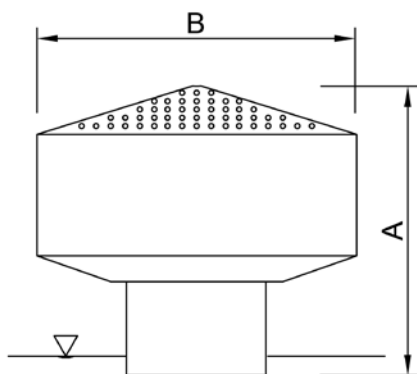

**«Вулкан»
с одной форсункой**

**«Вулкан»
без форсунки**

**«Вулкан»
со множеством форсунок**

«Вулкан» с одной форсункой	1"
A	93мм
B	72мм
C	8мм
Материал	Желтый
Вес	260 г

«Вулкан» без форсунки	1"
A	76мм
B	72мм
Материал	Желтый
Вес	260 г