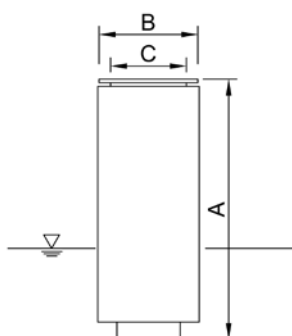

1" 35-10E Пенная насадка	1"
A	157мм
B	48мм
C	31мм
Материал	Нержавейка
Вес	280 г

1,5" 55-15E Пенная насадка	1,5"
A	195мм
B	80мм
C	48мм
Материал	Нержавейка
Вес	1440 г

2" 75-20E Пенная насадка	2"
A	265мм
B	102мм
C	72мм
Материал	Нержавейка
Вес	2350 г