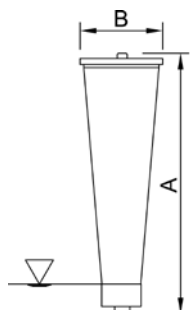

35-10E Пенный столб	1"
A	137мм
B	54мм
C	31мм
Материал	Пластик
Вес	140 г

35-10E Пенный столб	1/2"
A	102мм
B	40мм
C	23мм
Материал	Пластик
Вес	70 г

"Вулкан" с одной форсункой	1"	1/2"
A	93 мм	58 мм
B	104 мм	65 мм
Материал	Пластик	Пластик
Вес	150 г	40 г

Мини-Вулкан	1/2"
A	37 мм
B	32 мм
Материал	Пластик
Вес	20 г

"Зонтик"	1/2"
A	192мм
B	53мм
Материал	Пластик
Вес	70 г

Короткий "Зонтик"	1/2"
A	108мм
B	61,5мм
Материал	Пластик
Вес	60 г