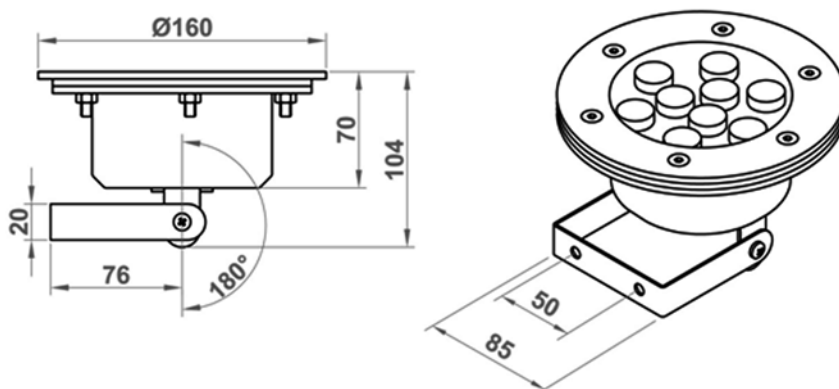

Технические характеристики							
Артикул	LECO004-CW	LECO004-WW	LECO004-R	LECO004-G	LECO004-B	LECO005	LECO006
Цвет	Белый	Дневной свет	Красный	Зеленый	Синий	RGB	Full RGB
Тип светодиода	Power Led	Power Led	Power Led	Power Led	Power Led	Power Led	Power Led
Кол-во светодиодов	9	9	9	9	9	9	9
Мощность	10W±10%W	10W±10%W	10W±10%W	10W±10%W	10W±10%W	14W±10%W	14W±10%W
Входн. напряжение	12V±1VAC	12V±1VAC	12V±1VAC	12V±1VAC	12V±1VAC	12V±1VDC	12V±1VDC
Частота тока	50/60 Hz	50/60 Hz	50/60 Hz	50/60 Hz	50/60 Hz	-	-
Световой поток	≤540 Lm	≤486 Lm	≤360 Lm	≤495 Lm	≤117 Lm	≤324 Lm	≤385 Lm
Сила света	≤201 546 mcd	≤181 395 mcd	≤134 370 mcd	≤184 752 mcd	≤43 677 mcd	≤120 933 mcd	≤15 964 mcd
Температура эксплуатации	-30~+80°C	-30~+80°C	-30~+80°C	-30~+80°C	-30~+80°C	-30~+80°C	-30~+80°C
Температ. нагрева	-30~+80°C	-30~+80°C	-30~+80°C	-30~+80°C	-30~+80°C	-30~+80°C	-30~+80°C
Длина кабеля	1,20 m	1,20 m	1,20 m	1,20 m	1,20 m	1,20 m	1,20 m
Сечение кабеля	2x0,75 mm² TTR	2x0,75 mm² TTR	2x0,75 mm² TTR	2x0,75 mm² TTR	2x0,75 mm² TTR	4x0,75 mm² TTR	4x0,75 mm² TTR
Класс защиты	IP68	IP68	IP68	IP68	IP68	IP68	IP68
Рабочий ресурс	50.000 часов	50.000 часов	50.000 часов	50.000 часов	50.000 часов	50.000 часов	50.000 часов