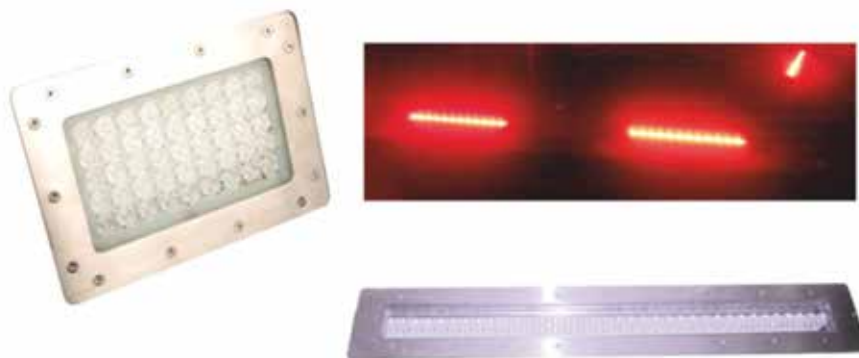

Данные изделия могут содержать 36 или 45 светодиодов и соответствуют классу защиты IP68, благодаря чему могут быть использованы в бассейнах с большим периметром, искусственных озерах и других проектах. Изготавливаются из нержавеющей стали качества AISI 304. Большой выбор цвета.

Артикул	Название товара	Цвет	Цена
KLP01-CW	Прямоугольный прожектор с 45 Power Led Белый	Белый	1180 €
KLP01-WW	Прямоугольный прожектор с 45 Power Led Дневной свет	Дневной свет	1180 €
KLP01-R	Прямоугольный прожектор с 45 Power Led Красный	Красный	1180 €
KLP01-G	Прямоугольный прожектор с 45 Power Led Зеленый	Зеленый	1180 €
KLP01-B	Прямоугольный прожектор с 45 Power Led Синий	Синий	1180 €
KLP02	Прямоугольный прожектор с 45 Power Led Full RGB	Full RGB	1270 €
KLP03-CW	Линейный прожектор L=1000mm 36 Power Led Белый	Белый	1300 €
KLP03-WW	Линейный прожектор L=1000mm 36 Power Led Дневной свет	Дневной свет	1300 €
KLP03-R	Линейный прожектор L=1000mm 36 Power Led Красный	Красный	1300 €
KLP03-G	Линейный прожектор L=1000mm 36 Power Led Зеленый	Зеленый	1300 €
KLP03-B	Линейный прожектор L=1000mm 36 Power Led Синий	Синий	1300 €
KLP04	Линейный прожектор L=1000mm 36 Power Led Full RGB	Full RGB	1370 €