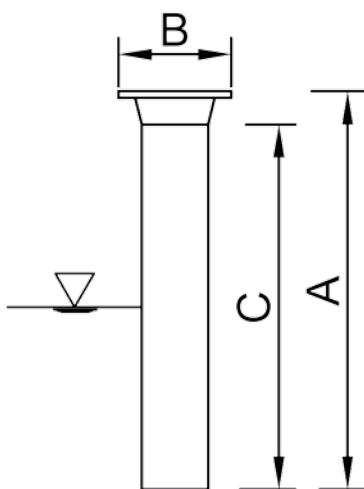

Артикул	Название товара	Цена
KSC001	1"30-10Т Хромовая насадка «Колокол»	184 €
KSC002	1"45-10Т Хромовая насадка «Колокол»	225 €
KSC003	1"60-10Т Хромовая насадка «Колокол»	271 €

1"30-10Т Расход воды	3,00 м³/ч
1"45-10Т Расход воды	4,00 м³/ч
1"60-10Т Расход воды	5,00 м³/ч

Хромовая насадка «Колокол»	35-10Т	45-10Т	60-10Т
A	300мм	450мм	600мм
B	85мм	85мм	85мм
C	280мм	430мм	580мм
Материал	Нержавейка	Нержавейка	Нержавейка
Вес	1160г	1410г	1560г