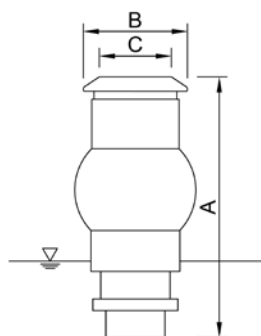

1" 35-10E Пенная насадка	1"
A	157мм
B	48мм
C	31мм
Материал	Нержавейка
Вес	280 г

1,5" 55-15E Пенная насадка	1,5"
A	195мм
B	80мм
C	48мм
Материал	Нержавейка
Вес	1440 г

2" 75-20E Пенная насадка	2"
A	265мм
B	102мм
C	72мм
Материал	Нержавейка
Вес	2350 г